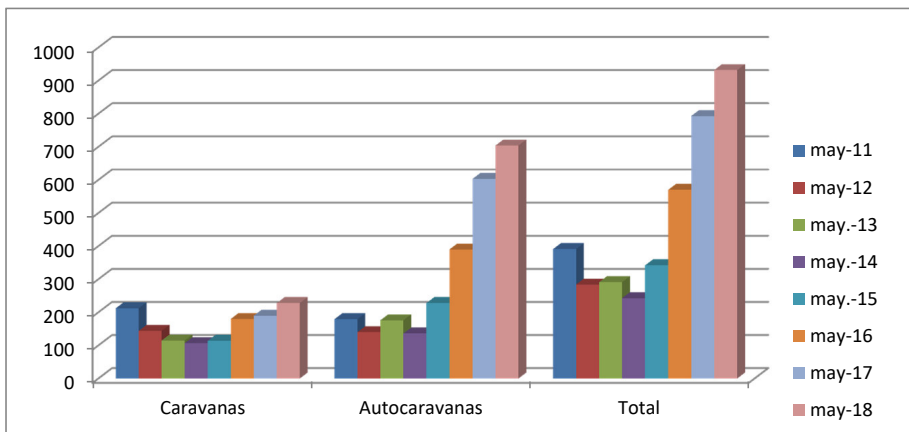

## CARAVANAS MAYO-18

MARCA	MAYO	%
Sterckeman	54	24%
Knaus	33	14%
Adria	30	13%
Caravelair	22	10%
Hobby	19	8%
Bürstner	18	8%
Weinsberg	14	6%
Fendt	9	3,9%
Across	8	3,5%
Dethleffs	8	3,5%
Eriba	4	1,8%
Roller	2	0,9%
Bus-Prestige	1	0,4%
Delta	1	0,4%
Hergo	1	0,4%
LMC	1	0,4%
Sprite	1	0,4%
Swift	1	0,4%
Tabbert	1	0,4%
<b>TOTAL</b>	<b>228</b>	<b>100%</b>

## AUTOCARAVANAS MAYO-18

MARCA	MAYO	%
Benimar	116	16%
McLouis	64	9%
Carado	45	6,4%
Bürstner	36	5,1%
Challenger	33	4,7%
Pla	33	4,7%
Rimor	33	4,7%
Hymer	32	4,5%
Elnagh	27	3,8%
Roller Team	27	3,8%
Fiat	26	3,7%
Mobilvetta	22	3,1%
Adria	20	2,8%
Dethleffs	19	2,7%
CI	13	1,8%
Pilote	13	1,8%
Weinsberg	13	1,8%
Illusion	12	1,7%
Rapido	11	1,6%
Knaus	9	1,3%
Chausson	7	1,0%
Giottiline	7	1,0%
Itineo	7	1,0%
Citroen	6	0,9%
S-Light	6	0,9%
Sun Living	6	0,9%
Peugeot	5	0,7%
Carthago	4	0,6%
Clever	4	0,6%
Laika	4	0,6%
Pössl	4	0,6%
XGO	4	0,6%
Blucamp	3	0,4%
Hobby	3	0,4%
Karmann	3	0,4%
Dreamer	2	0,3%
Joint	2	0,3%
LMC	2	0,3%
Roller	2	0,3%
Sun Roller	2	0,3%
Tabbert	2	0,3%
ACE	1	0,1%
Across	1	0,1%
Ahorn	1	0,1%
Alfa Romeo	1	0,1%
AutoStar	1	0,1%
Daimler	1	0,1%
Eurocamp	1	0,1%
Fleurette	1	0,1%
Ford	1	0,1%
Globe	1	0,1%
Iveco	1	0,1%
Renault	1	0,1%
Sea	1	0,1%
TEC	1	0,1%
Trigano	1	0,1%
<b>TOTAL AUTOCARAVANAS</b>	<b>704</b>	<b>100%</b>
Mercedes	8	17%
VW	24	51%
Westfalia	15	32%
<b>TOTAL CAMPERS</b>	<b>47</b>	<b>100%</b>
<b>TOTAL</b>	<b>751</b>	

## EVOLUCION MES A MES

	en-18	feb-18	mar-18	abr-18	may-18	% abr-may
Caravanas	62	133	270	174	228	31%
Autocaravana	459	556	871	640	704	10%
<b>Total</b>	<b>521</b>	<b>689</b>	<b>1141</b>	<b>814</b>	<b>932</b>	<b>14%</b>

## COMPARACION AÑOS ANTERIORES

	may-11	may-12	may-13	may-14	may-15	may-16	may-17	may-18	% 17-18
Caravanas	212	144	115	107	114	180	190	228	20,0%
Autocaravana	179	140	176	136	228	390	603	704	16,7%
<b>Total</b>	<b>391</b>	<b>284</b>	<b>291</b>	<b>243</b>	<b>342</b>	<b>570</b>	<b>793</b>	<b>932</b>	<b>17,5%</b>