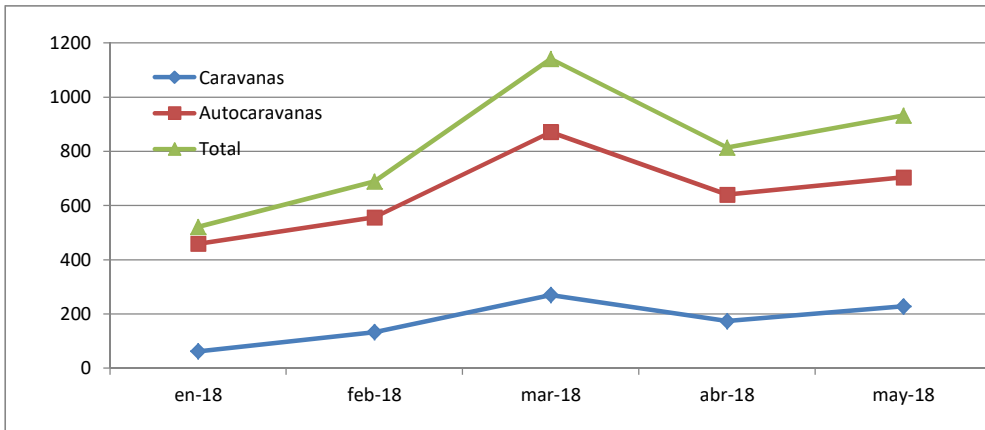

## CARAVANAS MAYO-18

MARCA	MAYO	%
Sterckeman	54	24%
Knaus	33	14%
Adria	30	13%
Caravelair	22	10%
Hobby	19	8%
Bürstner	18	8%
Weinsberg	14	6%
Fendt	9	3,9%
Across	8	3,5%
Dethleffs	8	3,5%
Eriba	4	1,8%
Roller	2	0,9%
Bus-Prestige	1	0,4%
Delta	1	0,4%
Hergo	1	0,4%
LMC	1	0,4%
Sprite	1	0,4%
Swift	1	0,4%
Tabbert	1	0,4%
<b>TOTAL</b>	<b>228</b>	<b>100%</b>

## AUTOCARAVANAS MAYO-18

MARCA	MAYO	%
Benimar	116	16%
McLouis	64	9%
Carado	45	6,4%
Bürstner	36	5,1%
Challenger	33	4,7%
Pla	33	4,7%
Rimor	33	4,7%
Hymer	32	4,5%
Elnagh	27	3,8%
Roller Team	27	3,8%
Fiat	26	3,7%
Mobilvetta	22	3,1%
Adria	20	2,8%
Dethleffs	19	2,7%
CI	13	1,8%
Pilote	13	1,8%
Weinsberg	13	1,8%
Illusion	12	1,7%
Rapido	11	1,6%
Knaus	9	1,3%
Chausson	7	1,0%
Giottiline	7	1,0%
Itineo	7	1,0%
Citroen	6	0,9%
S-Light	6	0,9%
Sun Living	6	0,9%
Peugeot	5	0,7%
Carthago	4	0,6%
Clever	4	0,6%
Laika	4	0,6%
Pössl	4	0,6%
XGO	4	0,6%
Blucamp	3	0,4%
Hobby	3	0,4%
Karmann	3	0,4%
Dreamer	2	0,3%
Joint	2	0,3%
LMC	2	0,3%
Roller	2	0,3%
Sun Roller	2	0,3%
Tabbert	2	0,3%
ACE	1	0,1%
Across	1	0,1%
Ahorn	1	0,1%
Alfa Romeo	1	0,1%
AutoStar	1	0,1%
Daimler	1	0,1%
Eurocamp	1	0,1%
Fleurette	1	0,1%
Ford	1	0,1%
Globe	1	0,1%
Iveco	1	0,1%
Renault	1	0,1%
Sea	1	0,1%
TEC	1	0,1%
Trigano	1	0,1%
<b>TOTAL AUTOCARAVANAS</b>	<b>704</b>	<b>100%</b>
Mercedes	8	17%
VW	24	51%
Westfalia	15	32%
<b>TOTAL CAMPERS</b>	<b>47</b>	<b>100%</b>
<b>TOTAL</b>	<b>751</b>	

## EVOLUCION MES A MES

	en-18	feb-18	mar-18	abr-18	may-18	% abr-may
Caravanas	62	133	270	174	228	31%
Autocaravana	459	556	871	640	704	10%
<b>Total</b>	<b>521</b>	<b>689</b>	<b>1141</b>	<b>814</b>	<b>932</b>	<b>14%</b>