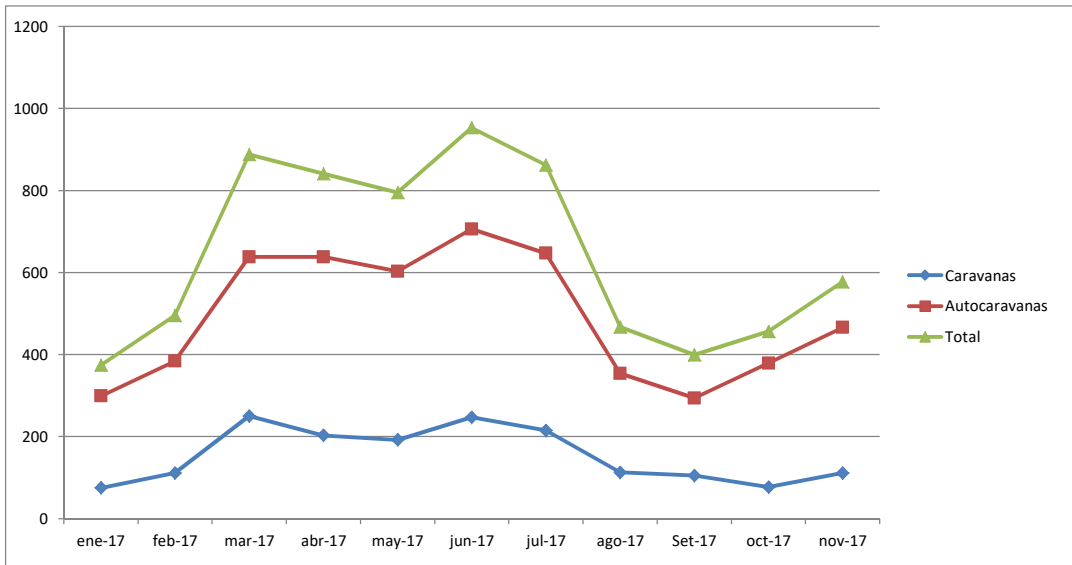

## CARAVANAS NOVIEMBRE-17

MARCA	NOVIEMBRE	%
Hobby	22	20%
Bürstner	17	15%
Knaus	13	12%
Adria	12	11%
Sterckeman	11	10%
Fendt	8	7%
Caravelair	5	5%
Dethleffs	5	5%
Weinsberg	4	4%
Eriba	3	3%
Bailey	2	2%
TEC	2	2%
Across	1	1%
LMC	1	1%
Lunar	1	1%
Moncayo	1	1%
Roller	1	1%
S-Light	1	1%
Sun Roller	1	1%
<b>TOTAL</b>	<b>111</b>	<b>100%</b>

## AUTOCARAVANAS NOVIEMBRE-17

MARCA	NOVIEMBRE	%
Benimar	70	15,0%
McLouis	56	12,0%
Challenger	30	6,4%
Carado	29	6,2%
Hymer	24	5,2%
Bürstner	20	4,3%
Elnagh	20	4,3%
Fiat	20	4,3%
Adria	19	4,1%
CI	12	2,6%
Dethleffs	12	2,6%
Itineo	12	2,6%
Rimor	12	2,6%
Ford	11	2,4%
Pla	11	2,4%
Mobilvetta	9	1,9%
Roller team	8	1,7%
Hobby	7	1,5%
Laika	7	1,5%
Rapido	7	1,5%
Knaus	6	1,3%
Peugeot	6	1,3%
Pilote	6	1,3%
Pössl	6	1,3%
Giottiline	5	1,1%
Sun Living	4	0,9%
Citroen	3	0,6%
Daimler	3	0,6%
Dreamer	3	0,6%
Ilusion	3	0,6%
Weinsberg	3	0,6%
Carthago	2	0,4%
Iveco	2	0,4%
LMC	2	0,4%
Morelo	2	0,4%
Tabbert	2	0,4%
Arca	1	0,2%
Autostar	1	0,2%
Chevrolet	1	0,2%
Clever	1	0,2%
Eura mobil	1	0,2%
Fleetwood	1	0,2%
Frankia	1	0,2%
Karmann	1	0,2%
Nissan	1	0,2%
S-Light	1	0,2%
TEC	1	0,2%
Trigano	1	0,2%
<b>TOTAL AUTOC.</b>	<b>466</b>	<b>100,0%</b>
Mercedes	19	46%
VW	14	34%
Westfalia	8	20%
<b>TOTAL CAMPERS</b>	<b>41</b>	<b>100%</b>
<b>TOTAL</b>	<b>507</b>	

## EVOLUCION MES A MES

	ene-17	feb-17	mar-17	abr-17	may-17	jun-17	jul-17	ago-17	Set-17	oct-17	nov-17	% oct-nov
Caravanas	75	111	250	203	192	247	215	113	105	77	111	44%
Autocaravana	299	384	638	638	603	706	647	354	294	379	466	23%
<b>Total</b>	<b>374</b>	<b>495</b>	<b>888</b>	<b>841</b>	<b>795</b>	<b>953</b>	<b>862</b>	<b>467</b>	<b>399</b>	<b>456</b>	<b>577</b>	<b>27%</b>