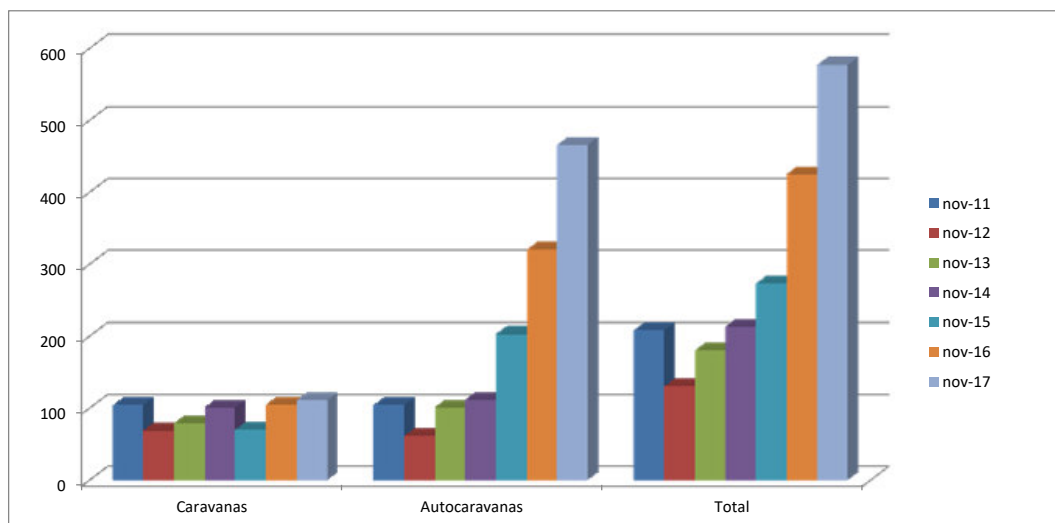

COMPARACION AÑOS ANTERIORES

	nov-11	nov-12	nov-13	nov-14	nov-15	nov-16	nov-17	% 17-16
Caravanas	104	69	79	101	70	105	111	5%
Autocaravana	104	61	101	112	203	320	466	58%
Total	208	130	180	213	273	425	577	56%